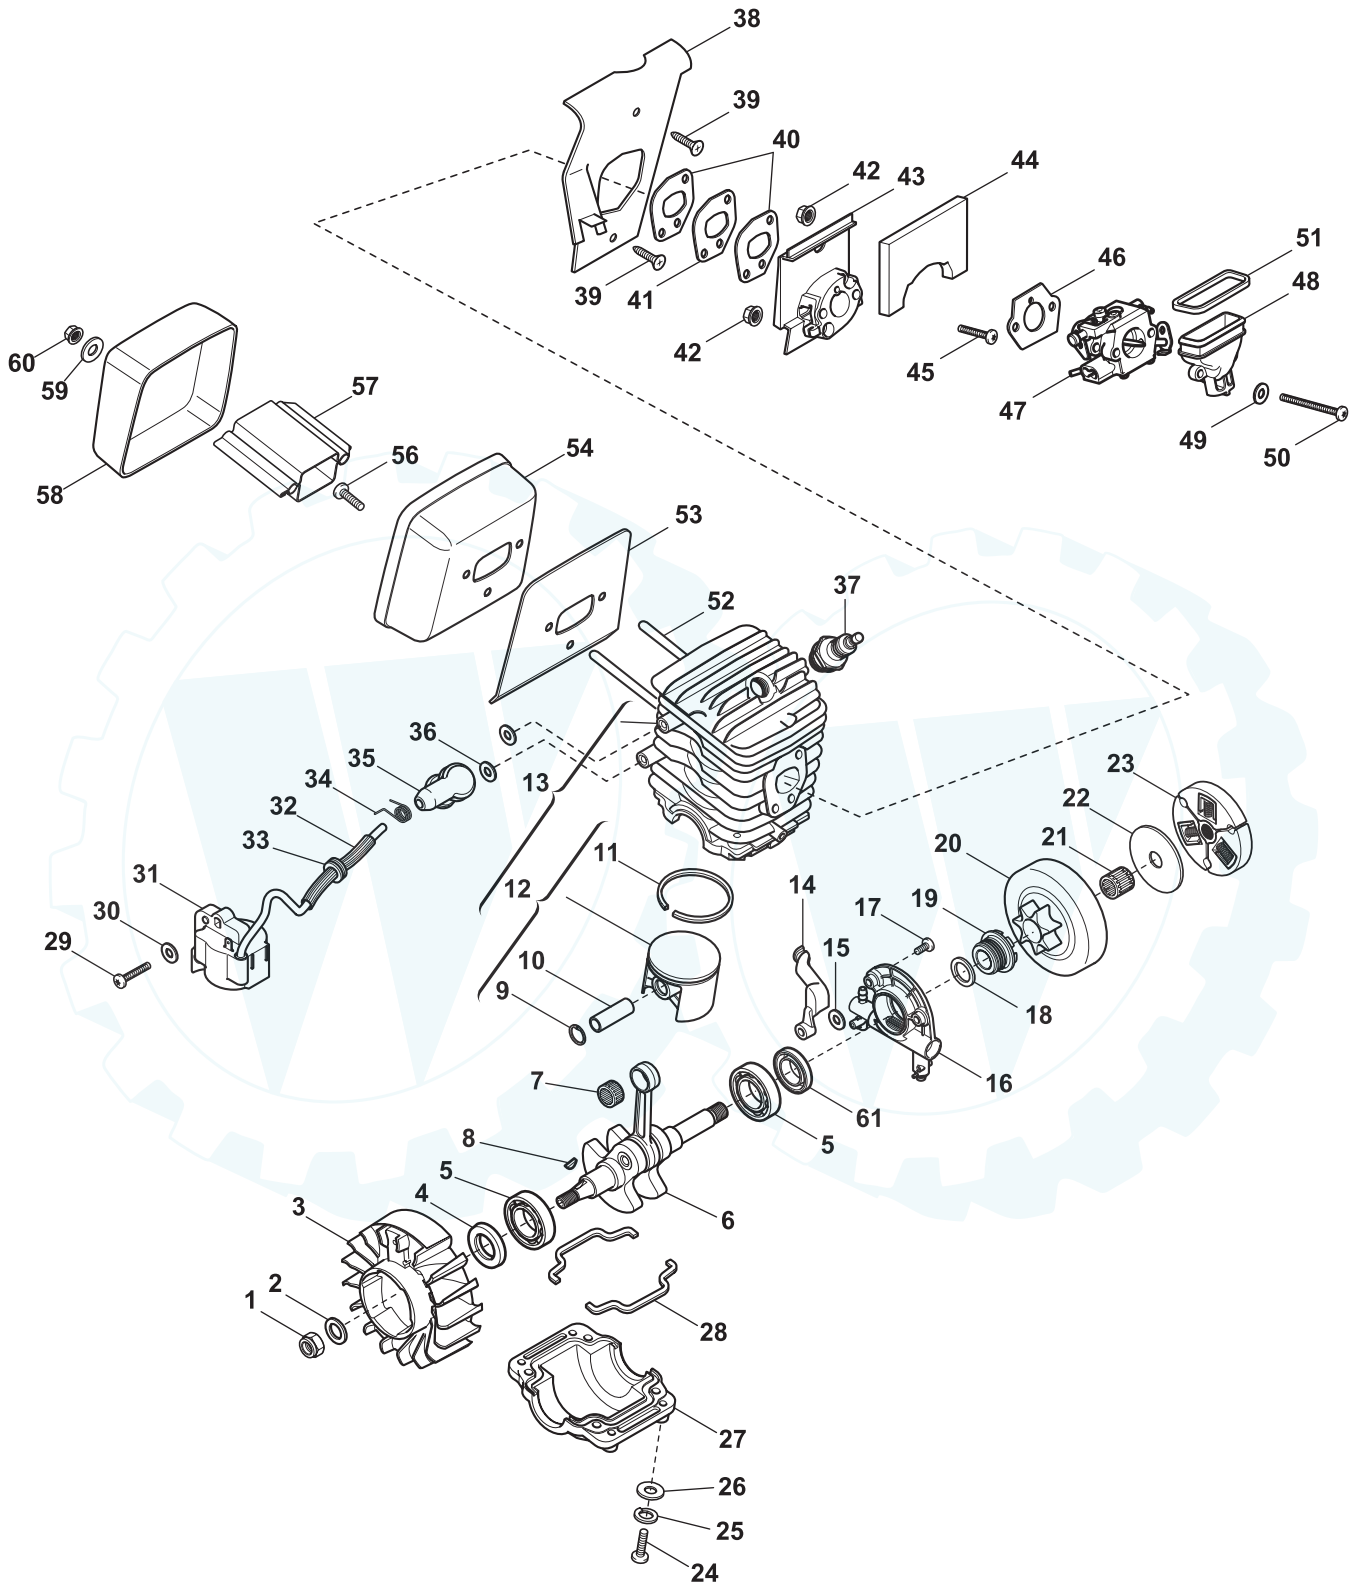

## GLOBAL GARDEN PRODUCTS

N°	Code	Q.ty	Descrizione	Description	Description	Beschreibung	Remarks
1	2432050	1	Dado	Nut	Ecrou	Mutter	
2	2312080	1	Rondella Piana	Washer	Rondelle	Unterlegscheibe	
3	4541210/1	1	Volano Magnete	Flywheel	Volant Aimant	Schwungrad Magnet	
4	19035151/0	1	Anello Di Tenuta	Seal Ring	Anneau De Tenue	Dichtring	
5	3112040	2	Cuscinetto Banco	Ball Bearing	Roulement Banc	Lager	
6	23020006/0	1	Ass. Albero Motore	Crankshaft	Arbre Moteur	Set Motorwelle	
7	3114190	1	Gabbia A Rulli	Needle Bearing	Cage Roulements	Walzenkäfig	
8	3151010	1	Linguetta Vol.	Flywheel Key	Languette Volant	Lasche Schwungrad	
9	3356020	2	Fermo Spinotto	Circlip	Circlip Pointeau	Bolzensperrung	
10	3158010	1	Spinotto Pistone	Piston Pin	Pointeau Piston	Kolbenbolzen	
11	123204000/0	1	Fascia Elastica	Piston Ring	Collier Élastique	Kolbenring	
12	83590001/0	1	Ass. Pistone	Piston Assy	Ens.Piston	Set Kolben	
13	83070001/0	1	Ass. Cil.-Pist.	Cil.-Piston Assy	Cyl.-Pist.	Zylinder-Kolben	
14	23275001/0	1	Gommino	Grommet	Caoutchouc	Gummi	
15	2312090	1	Rondella	Washer	Rondelle	Unterlegscheibe	
16	83594500/0	1	Ass.Pompa Olio	Oil Pump	Pompe À Huile	Satz Ölpumpe	
17	12728220/0	2	Vite	Screw	Vis	Schraube	
18	23657000/0	1	Rondella	Washer	Rondelle	Unterlegscheibe	
19	23878000/0	1	Vite	Screw	Vis	Schraube	
20	83050001/0	1	Ass.Campana Frizione	Drum Ass'Y, Clutch	Cloche Friction	Set Kupplungsglocke	
21	3114070	1	Gabbia Rulli	Needle Bearing	Cage Roulements	Walzenkäfig	
22	23657001/1	1	Rondella	Washer	Rondelle	Unterlegscheibe	
23	83215000/0	1	Ass.Frizione	Clutch Ass. Y	Friction	Set Kupplung	
24	2135060	4	Vite	Screw	Vis	Schraube	
25	2330020	4	Rondella	Washer	Rondelle	Unterlegscheibe	
26	2312090	4	Rondella	Washer	Rondelle	Unterlegscheibe	
27	23082000/0	1	Coppa Sottocilindro	Stabilizer	Stabilisateur	Stabilisator	
28	23280000/0	2	Guarnizione Base Cilindro	Gasket	Garniture Base Cylindre	Dichtung Basis Zylinder	
29	2132550	2	Vite	Screw	Vis	Schraube	
30	2321150	2	Rondella	Washer	Rondelle	Unterlegscheibe	
31	23044000/0	1	Bobina Elettronica	Electronic Coil	Bobine Électrique	Elektronikspule	
32	3782470	1	Guaina	Jacket Tube	Gaine	Hülle	
33	3745130	1	Gommino Passacavo	Grommet	Caoutchouc Passe-Câble	Lippklampe	
34	3657050	1	Molla Attacco Candela	Spark Plug Spring	Ressort Fixation Bougie	Feder Zündkerzenbef.	
35	3748880	1	Cappuccio Candela	Spark Plug Cover	Capuchon Bougie	Zündkerzenkappe	
36	2317110	2	Rondella	Washer	Rondelle	Unterlegscheibe	
37	3210021	1	Candela	Spark Plug	Bougie	Zündkerze	
38	23107500/0	1	Convogliatore Aria Cilindro	Air Conveyor	Convoyeur Air	Luftsammelleitung	
39	12728220/0	2	Vite	Screw	Vis	Schraube	
40	23280003/0	2	Guarnizione Coll.-Cilindro	Gasket	Garniture Coll.-Cylin.	Dichtung Koll.-Zylinder	
41	23160050/0	1	Distanziale Termico	Heat Block	Blocage Thermique	Thermoisolierung	
42	2670290	2	Dado	Nut	Ecrou	Mutter	
43	23073500/0	1	Collettore Aspirazione	Intake Manifold	Collecteur Aspirateur	Kollektor Ansaugung	
44	23725000/0	1	Separatore Isol. Spugna Coll.	Sponge Insulating Separator	Separateur Isol. Eponge	Isolierabscheider (Schwamm)	
45	2135050	2	Vite	Screw	Vis	Schraube	
46	23280004/0	1	Guarnizione Carb.-Collett.	Carburetor Gasket	Garniture Carburateur	Vergaserdichtung	
47	23054001/3	1	Carburatore	Carburettor	Carburateur	Vergaser	Walbro WT 727C
48	23073501/0	1	Collettore Filtro Aria	Intake Manifold Assy	Collecteur Air	Luftkollektor	
49	2312090	2	Rondella	Washer	Rondelle	Unterlegscheibe	
50	2135200	2	Vite	Screw	Vis	Schraube	
51	23280001/0	1	Guarnizione Filtro Aria	Gasket	Joint	Dichtung	
52	23878002/0	2	Vite	Screw	Vis	Schraube	
53	23280005/0	1	Guarnizione Silenziatore	Muffler Gasket	Garniture Silencieux	Dichtung Schalldämpfer	