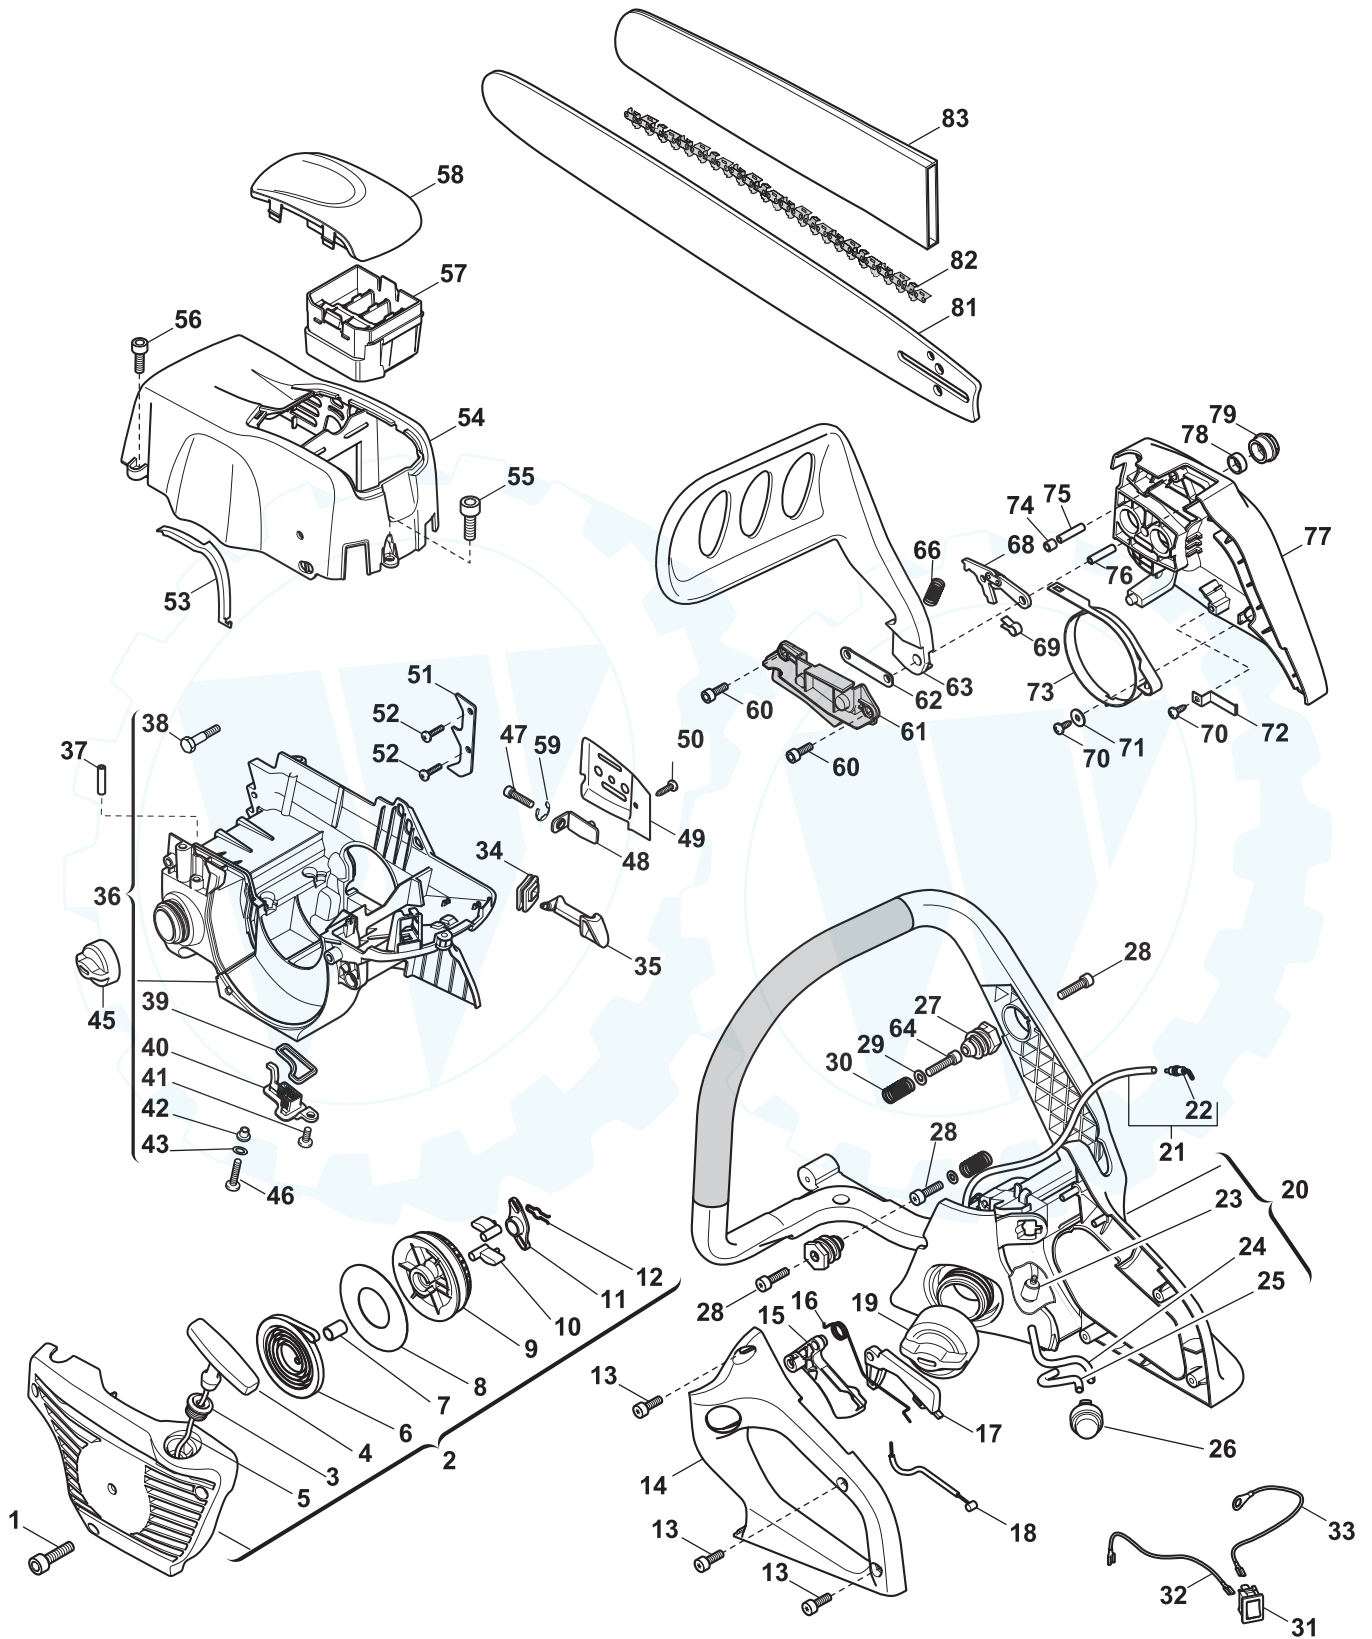

## GLOBAL GARDEN PRODUCTS

N°	Code	Q.ty	Descrizione	Description	Description	Beschreibung	Remarks
56	2123030	2	Vite	Screw	Vis	Schraube	
57	23220000/0	1	Filtro Aria	Air Filter	Filtre À Air	Luftfilter	
58	23109503/0	1	Coperchio Filtro Aria	Cover	Couvercle	Deckel	
59	3351050	1	Fermo Rs Ø4	Circlip	Butée Rs Ø4	Sperre	
60	2123100	2	Vite	Screw	Vis	Schraube	
61	23109505/0	1	Coperchio Freno	Cover	Couvercle Frein	Bremsdeckel	
62	3614490	1	Lamierino Freno	Plate	Plaque Frein	Blech Bremse	
63	83455000/0	1	Paramano	Hand-Guard	Protège-Main	Handschutz	
64	2135040	1	Vite	Screw	Vis	Schraube	
66	23430553/0	1	Molla	Spring	Ressort	Feder	
68	4252310	1	Ass.Leve Freno Catena	Chain Brake Lever	Levier Frein Chaîne Maillons	Bremshebel Kette	
69	3614780	1	Molla Paramano	Spring	Ressort Protège-Main	Feder Handschutz	
70	2123060	2	Vite	Screw	Vis	Schraube	
71	2312100	1	Rondella	Washer	Rondelle	Unterlegscheibe	
72	3612400	1	Piastrina	Plate	Plaque	Halteblech	
73	23448000/0	1	Nastro Freno C/Spina	Brake Band	Bande Frein + Axe	Bremsband M. Stift	
74	2382100	1	Distanziale	Bushing	Entretoise	Distanzstück	
75	12622630/0	1	Rullino Nra	Needle	Rouleau	Walze	
76	3180390	1	Spina	Pin	Cheville	Stift	
77	23059001/0	1	Carter Frizione Arancio	Clutch Housing Orange	Carter Friction Orange	Kupplungsgeh. Orange	
78	3643000	2	Boccola	Bushing	Douille	Büchse	
79	2670270	2	Dado Barra	Nut	Ecrou Guide	Mutterschraube	
81	23900100/0	1	Barra 16"	Guide Bar 16"	Guide 16"	Stange 16"	16" 325" .050" / 1,3 mm
81	23900101/0	1	Barra 18"	Guide Bar 18"	Guide 18"	Stange 18"	18" 325" .050" / 1,3 mm
82	23920100/0	1	Catena 16"	Chain 16"	Chaîne 16"	Kette 16"	16" 325" .050" / 1.3 mm - 66E
82	23920101/0	1	Catena 18"	Chain 18"	Chaîne 18"	Kette 18"	18" 325" .050" / 1.3 mm - 72E
83	4181307	1	Copribarra 16"	Chain Cover 16"	Protège-Guide 16"	Schw. Stangenabde- ckung 16"	
83	4181497	1	Copribarra 18"	Chain Cover 18"	Protège-Guide 18"	Schw. Stangenabde- ckung 18"	